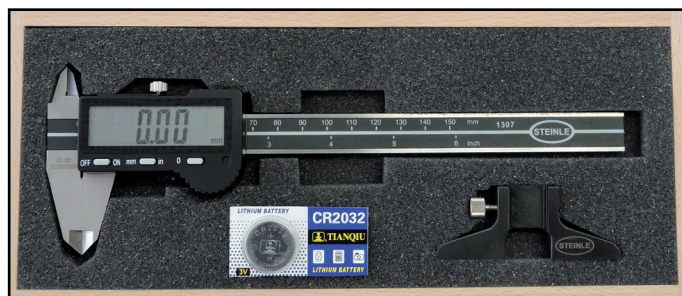

2-tlg Digital Taschen Messschieber im SET inkl. Tiefenmessbrücke

STEINLE

Technische Daten

STEINLE 1307 Digital Messschieber 150 mm
Ablesung: 0,01 mm
Tiefenmaß: flach
Artikel-Nr: 13070150

Funktionen:

- ON/OFF - AUTO / OFF - 0 (Nullsetzen der Anzeige) - mm/inch
- Kontrastreiche Ziffernanzeige 15 mm
- Feststellschraube oben
- Geläppte Führungsbahnen
- Messschneiden für Innenmessung
- Schieber und Schiene gehärtet, rostfrei
- Stufenmesseinrichtung
- Ziffernhöhe: 15 mm
- Energieversorgung: Batterie, Betriebsdauer ca. 3 Jahre
- Lieferumfang: Bedienungsanleitung, Batterie, Etui

STEINLE Universal Tiefenmessbrücke 75 x 6,5 mm
Messanschlag schwarz Eloxier
Artikel-Nr: 11340075

Holzetui PM24 TEOPack 3001 Buche massiv
mit Noppenschaumeinlage
Innenmaße: 265 x 105 x 23 mm
Artikel-Nr: 92030010